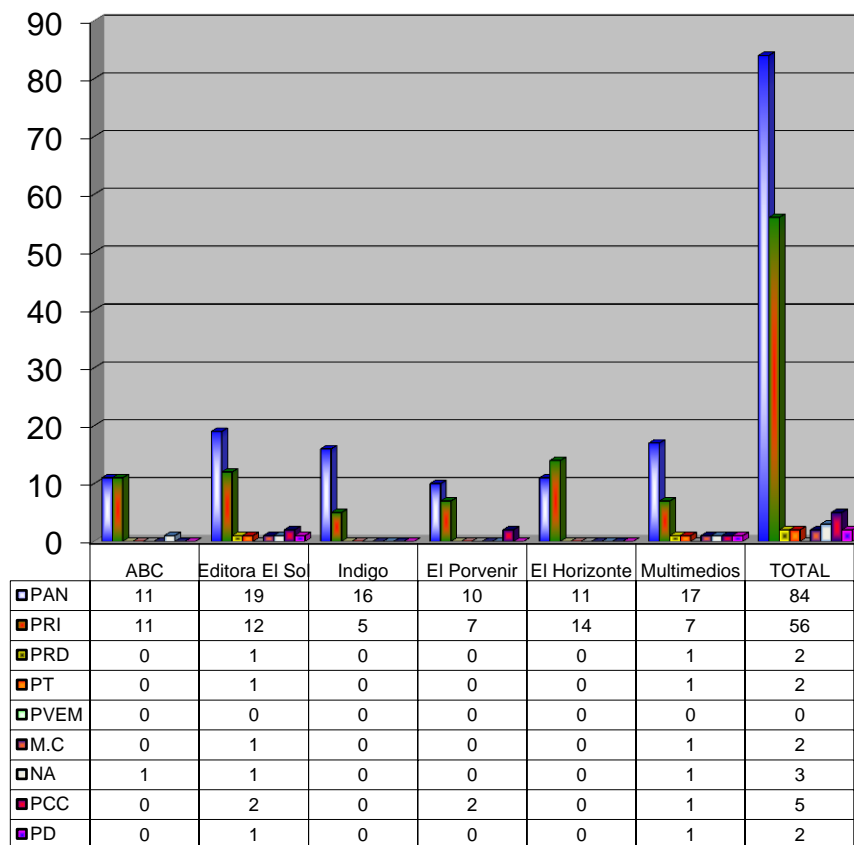

COMISIÓN ESTATAL ELECTORAL DE NUEVO LEÓN
PORCENTAJE Y ESPACIO TOTAL DEDICADO A CADA PARTIDO POLÍTICO EN PRENSA (CM2)
ACUMULADO DE PRENSA ENERO DE 2014

COMISIÓN ESTATAL ELECTORAL DE NUEVO LEÓN
PORCENTAJE Y NÚMERO TOTAL DE NOTAS DEDICADAS A CADA PARTIDO POLÍTICO EN
PRENSA
ACUMULADO DE PRENSA ENERO DE 2014

COMISIÓN ESTATAL ELECTORAL DE NUEVO LEÓN
TOTAL DE NOTAS DEDICADAS A CADA PARTIDO POLÍTICO POR GRUPO EDITORIAL
ACUMULADO DE PRENSA ENERO DE 2014

COMISIÓN ESTATAL ELECTORAL DE NUEVO LEÓN
PORCENTAJE Y TIEMPO TOTAL DEDICADO A CADA PARTIDO POLÍTICO EN RADIO (HORAS)
ACUMULADO DE ENERO DEL 2014

COMISIÓN ESTATAL ELECTORAL DE NUEVO LEÓN
PORCENTAJE Y NÚMERO TOTAL DE NOTAS DEDICADAS A CADA PARTIDO POLÍTICO EN
RADIO
ACUMULADO DE ENERO DEL 2014

COMISIÓN ESTATAL ELECTORAL DE NUEVO LEÓN
TOTAL DE NOTAS DEDICADAS A CADA PARTIDO POLÍTICO POR GRUPO RADIOFÓNICO
ACUMULADO DE ENERO DEL 2014

COMISIÓN ESTATAL ELECTORAL DE NUEVO LEÓN
PORCENTAJE Y TIEMPO TOTAL DEDICADO A CADA PARTIDO POLÍTICO EN TELEVISIÓN
(HORAS)
ACUMULADO DE ENERO 2014

COMISIÓN ESTATAL ELECTORAL DE NUEVO LEÓN
PORCENTAJE Y NÚMERO TOTAL DE NOTAS DEDICADAS A CADA PARTIDO POLÍTICO EN
TELEVISIÓN
ACUMULADO DE ENERO 2014