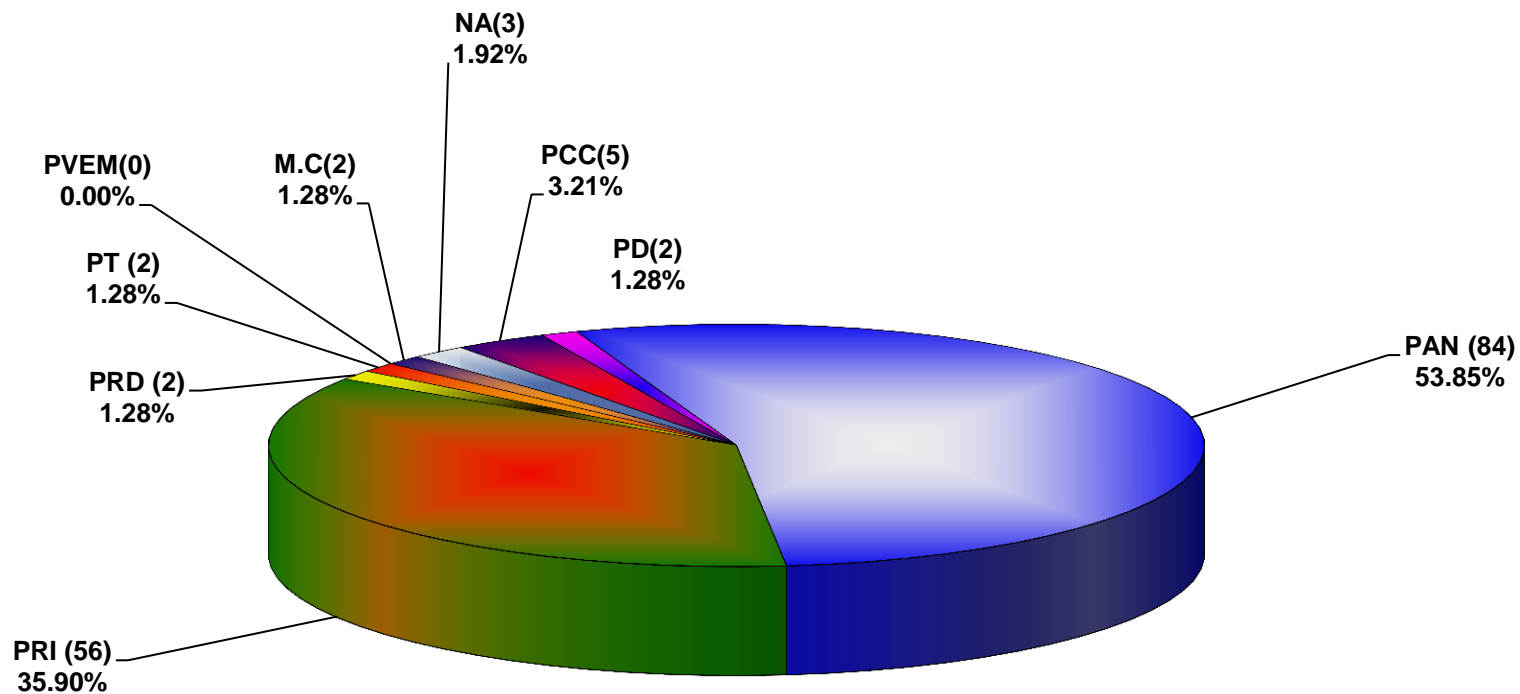

COMISIÓN ESTATAL ELECTORAL DE NUEVO LEÓN
PORCENTAJE Y ESPACIO TOTAL DEDICADO A CADA PARTIDO POLÍTICO EN PRENSA (CM2)
ACUMULADO DE PRENSA ENERO DE 2014

COMISIÓN ESTATAL ELECTORAL DE NUEVO LEÓN
PORCENTAJE Y NÚMERO TOTAL DE NOTAS DEDICADAS A CADA PARTIDO POLÍTICO EN
PRENSA
ACUMULADO DE PRENSA ENERO DE 2014

COMISIÓN ESTATAL ELECTORAL DE NUEVO LEÓN
TOTAL DE NOTAS DEDICADAS A CADA PARTIDO POLÍTICO POR GRUPO EDITORIAL
ACUMULADO DE PRENSA ENERO DE 2014

COMISIÓN ESTATAL ELECTORAL DE NUEVO LEÓN
PORCENTAJE Y TIEMPO TOTAL DEDICADO A CADA PARTIDO POLÍTICO EN RADIO (HORAS)
ACUMULADO DE ENERO DEL 2014