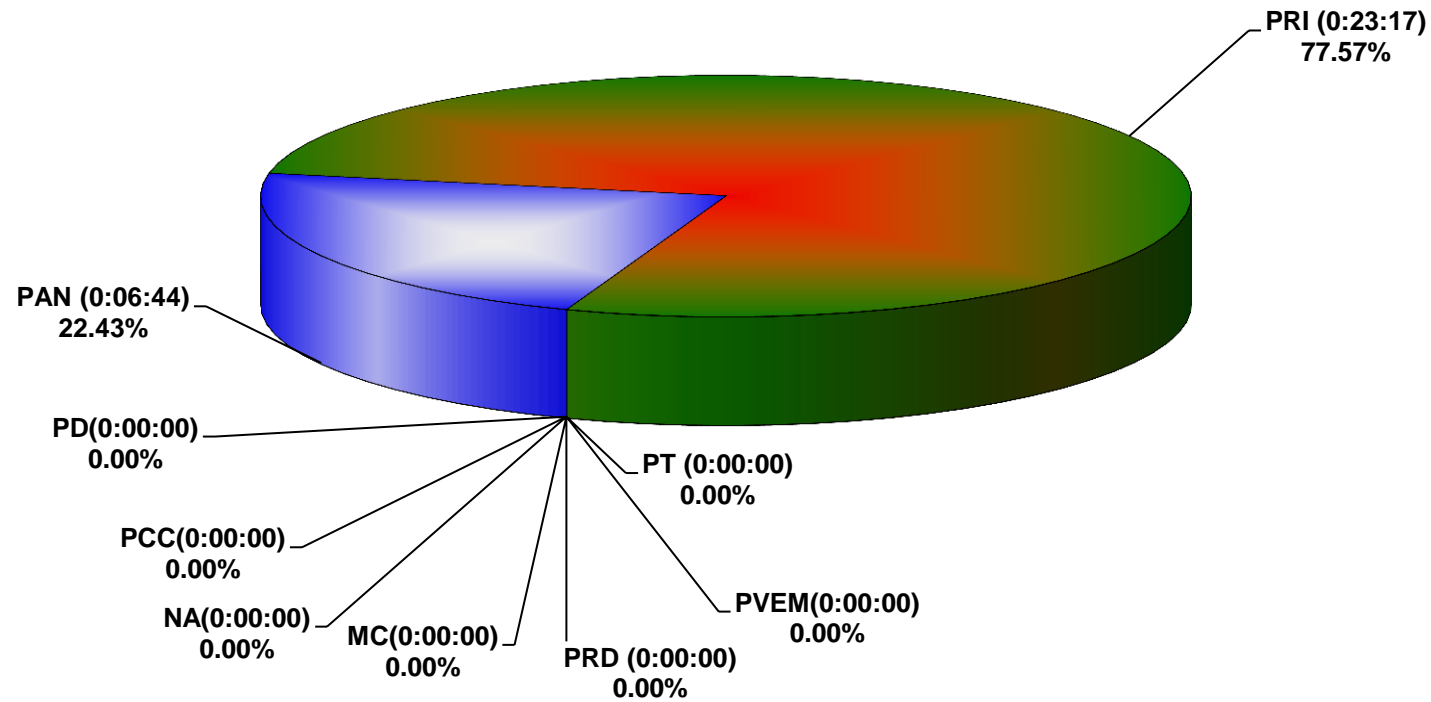

COMISIÓN ESTATAL ELECTORAL DE NUEVO LEÓN
PORCENTAJE Y ESPACIO TOTAL DEDICADO A CADA PARTIDO POLÍTICO EN PRENSA (CM2)
ACUMULADO DE PRENSA ENERO DE 2014

COMISIÓN ESTATAL ELECTORAL DE NUEVO LEÓN
PORCENTAJE Y NÚMERO TOTAL DE NOTAS DEDICADAS A CADA PARTIDO POLÍTICO EN
PRENSA
ACUMULADO DE PRENSA ENERO DE 2014

COMISIÓN ESTATAL ELECTORAL DE NUEVO LEÓN
TOTAL DE NOTAS DEDICADAS A CADA PARTIDO POLÍTICO POR GRUPO EDITORIAL
ACUMULADO DE PRENSA ENERO DE 2014

COMISIÓN ESTATAL ELECTORAL DE NUEVO LEÓN
PORCENTAJE Y TIEMPO TOTAL DEDICADO A CADA PARTIDO POLÍTICO EN RADIO (HORAS)
ACUMULADO DE ENERO DEL 2014

COMISIÓN ESTATAL ELECTORAL DE NUEVO LEÓN
PORCENTAJE Y NÚMERO TOTAL DE NOTAS DEDICADAS A CADA PARTIDO POLÍTICO EN
RADIO
ACUMULADO DE ENERO DEL 2014

COMISIÓN ESTATAL ELECTORAL DE NUEVO LEÓN
TOTAL DE NOTAS DEDICADAS A CADA PARTIDO POLÍTICO POR GRUPO RADIOFÓNICO
ACUMULADO DE ENERO DEL 2014

COMISIÓN ESTATAL ELECTORAL DE NUEVO LEÓN
PORCENTAJE Y TIEMPO TOTAL DEDICADO A CADA PARTIDO POLÍTICO EN TELEVISIÓN
(HORAS)
ACUMULADO DE ENERO 2014

COMISIÓN ESTATAL ELECTORAL DE NUEVO LEÓN
PORCENTAJE Y NÚMERO TOTAL DE NOTAS DEDICADAS A CADA PARTIDO POLÍTICO EN
TELEVISIÓN
ACUMULADO DE ENERO 2014