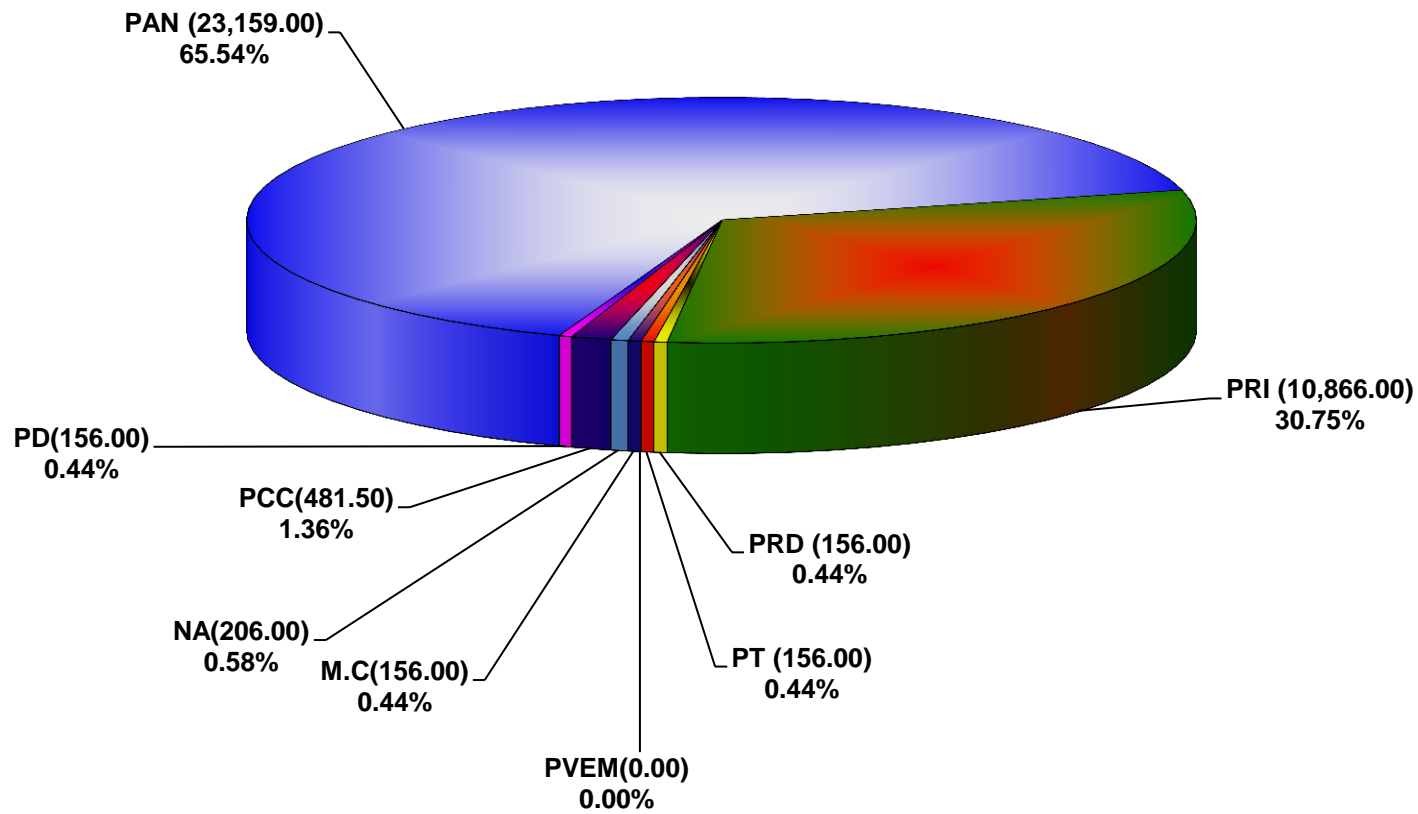

COMISIÓN ESTATAL ELECTORAL DE NUEVO LEÓN
PORCENTAJE Y ESPACIO TOTAL DEDICADO A CADA PARTIDO POLÍTICO EN PRENSA (CM2)
ACUMULADO DE PRENSA ENERO DE 2014

COMISIÓN ESTATAL ELECTORAL DE NUEVO LEÓN
PORCENTAJE Y NÚMERO TOTAL DE NOTAS DEDICADAS A CADA PARTIDO POLÍTICO EN
PRENSA
ACUMULADO DE PRENSA ENERO DE 2014

COMISIÓN ESTATAL ELECTORAL DE NUEVO LEÓN
TOTAL DE NOTAS DEDICADAS A CADA PARTIDO POLÍTICO POR GRUPO EDITORIAL
ACUMULADO DE PRENSA ENERO DE 2014

COMISIÓN ESTATAL ELECTORAL DE NUEVO LEÓN
PORCENTAJE Y TIEMPO TOTAL DEDICADO A CADA PARTIDO POLÍTICO EN RADIO (HORAS)
ACUMULADO DE ENERO DEL 2014

COMISIÓN ESTATAL ELECTORAL DE NUEVO LEÓN
PORCENTAJE Y NÚMERO TOTAL DE NOTAS DEDICADAS A CADA PARTIDO POLÍTICO EN
RADIO
ACUMULADO DE ENERO DEL 2014

COMISIÓN ESTATAL ELECTORAL DE NUEVO LEÓN
TOTAL DE NOTAS DEDICADAS A CADA PARTIDO POLÍTICO POR GRUPO RADIOFÓNICO
ACUMULADO DE ENERO DEL 2014

COMISIÓN ESTATAL ELECTORAL DE NUEVO LEÓN
PORCENTAJE Y TIEMPO TOTAL DEDICADO A CADA PARTIDO POLÍTICO EN TELEVISIÓN
(HORAS)
ACUMULADO DE ENERO 2014

COMISIÓN ESTATAL ELECTORAL DE NUEVO LEÓN
PORCENTAJE Y NÚMERO TOTAL DE NOTAS DEDICADAS A CADA PARTIDO POLÍTICO EN
TELEVISIÓN
ACUMULADO DE ENERO 2014