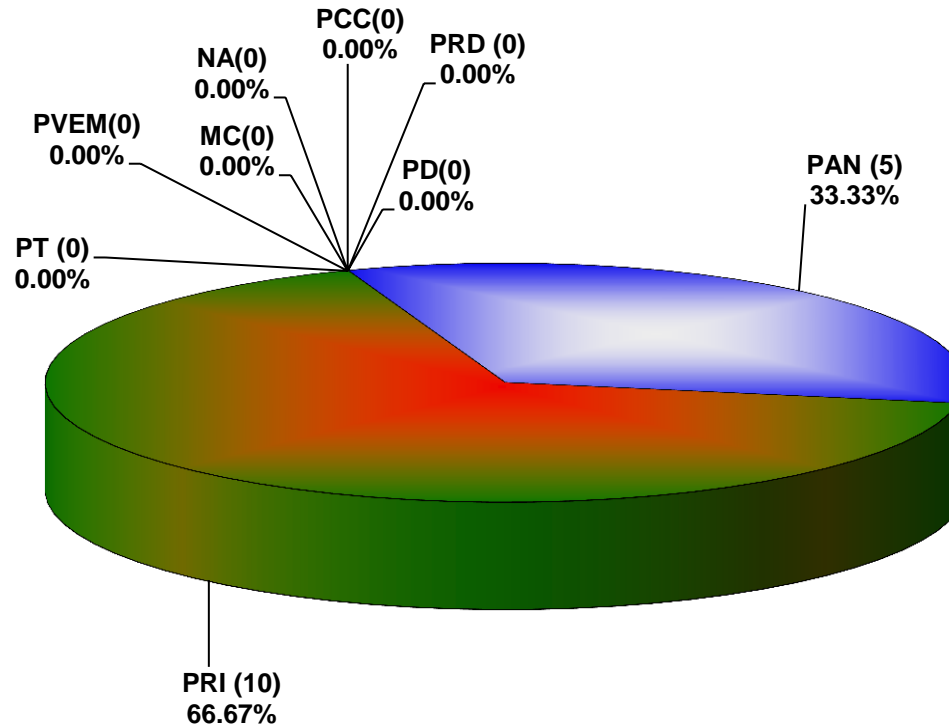

COMISIÓN ESTATAL ELECTORAL DE NUEVO LEÓN
PORCENTAJE Y NÚMERO TOTAL DE NOTAS DEDICADAS A CADA PARTIDO POLÍTICO EN
RADIO
ACUMULADO DE ENERO DEL 2014

COMISIÓN ESTATAL ELECTORAL DE NUEVO LEÓN
TOTAL DE NOTAS DEDICADAS A CADA PARTIDO POLÍTICO POR GRUPO RADIOFÓNICO
ACUMULADO DE ENERO DEL 2014

COMISIÓN ESTATAL ELECTORAL DE NUEVO LEÓN
PORCENTAJE Y TIEMPO TOTAL DEDICADO A CADA PARTIDO POLÍTICO EN TELEVISIÓN
(HORAS)
ACUMULADO DE ENERO 2014

COMISIÓN ESTATAL ELECTORAL DE NUEVO LEÓN
PORCENTAJE Y NÚMERO TOTAL DE NOTAS DEDICADAS A CADA PARTIDO POLÍTICO EN
TELEVISIÓN
ACUMULADO DE ENERO 2014