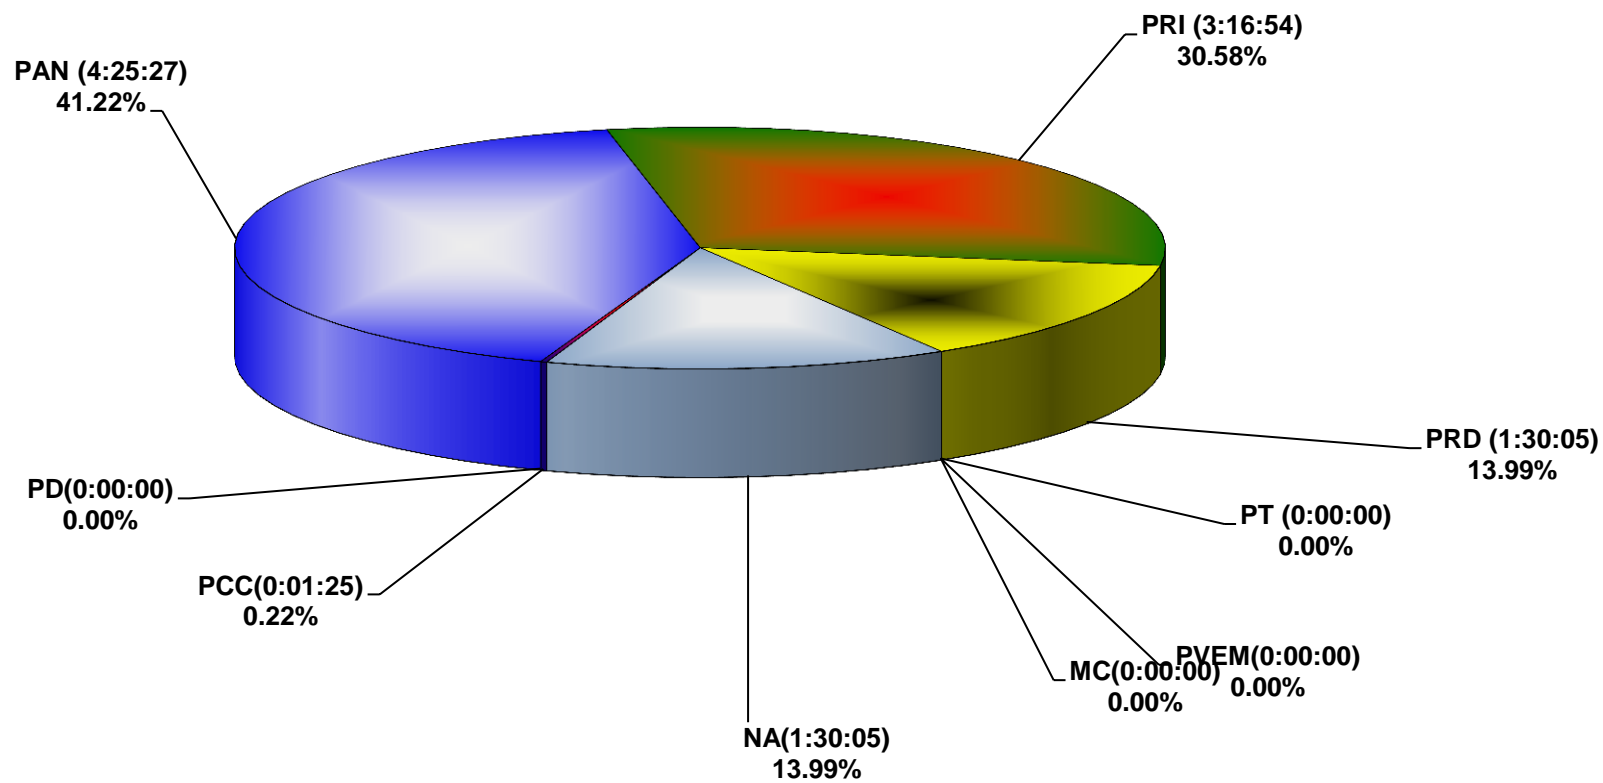

COMISIÓN ESTATAL ELECTORAL DE NUEVO LEÓN
PORCENTAJE Y ESPACIO TOTAL DEDICADO A CADA PARTIDO POLÍTICO EN PRENSA (CM2)
ACUMULADO DE PRENSA ENERO DE 2014

COMISIÓN ESTATAL ELECTORAL DE NUEVO LEÓN
PORCENTAJE Y NÚMERO TOTAL DE NOTAS DEDICADAS A CADA PARTIDO POLÍTICO EN
PRENSA
ACUMULADO DE PRENSA ENERO DE 2014

COMISIÓN ESTATAL ELECTORAL DE NUEVO LEÓN
TOTAL DE NOTAS DEDICADAS A CADA PARTIDO POLÍTICO POR GRUPO EDITORIAL
ACUMULADO DE PRENSA ENERO DE 2014

COMISIÓN ESTATAL ELECTORAL DE NUEVO LEÓN
PORCENTAJE Y TIEMPO TOTAL DEDICADO A CADA PARTIDO POLÍTICO EN RADIO (HORAS)
ACUMULADO DE ENERO DEL 2014

COMISIÓN ESTATAL ELECTORAL DE NUEVO LEÓN
PORCENTAJE Y NÚMERO TOTAL DE NOTAS DEDICADAS A CADA PARTIDO POLÍTICO EN
RADIO
ACUMULADO DE ENERO DEL 2014

COMISIÓN ESTATAL ELECTORAL DE NUEVO LEÓN
TOTAL DE NOTAS DEDICADAS A CADA PARTIDO POLÍTICO POR GRUPO RADIOFÓNICO
ACUMULADO DE ENERO DEL 2014