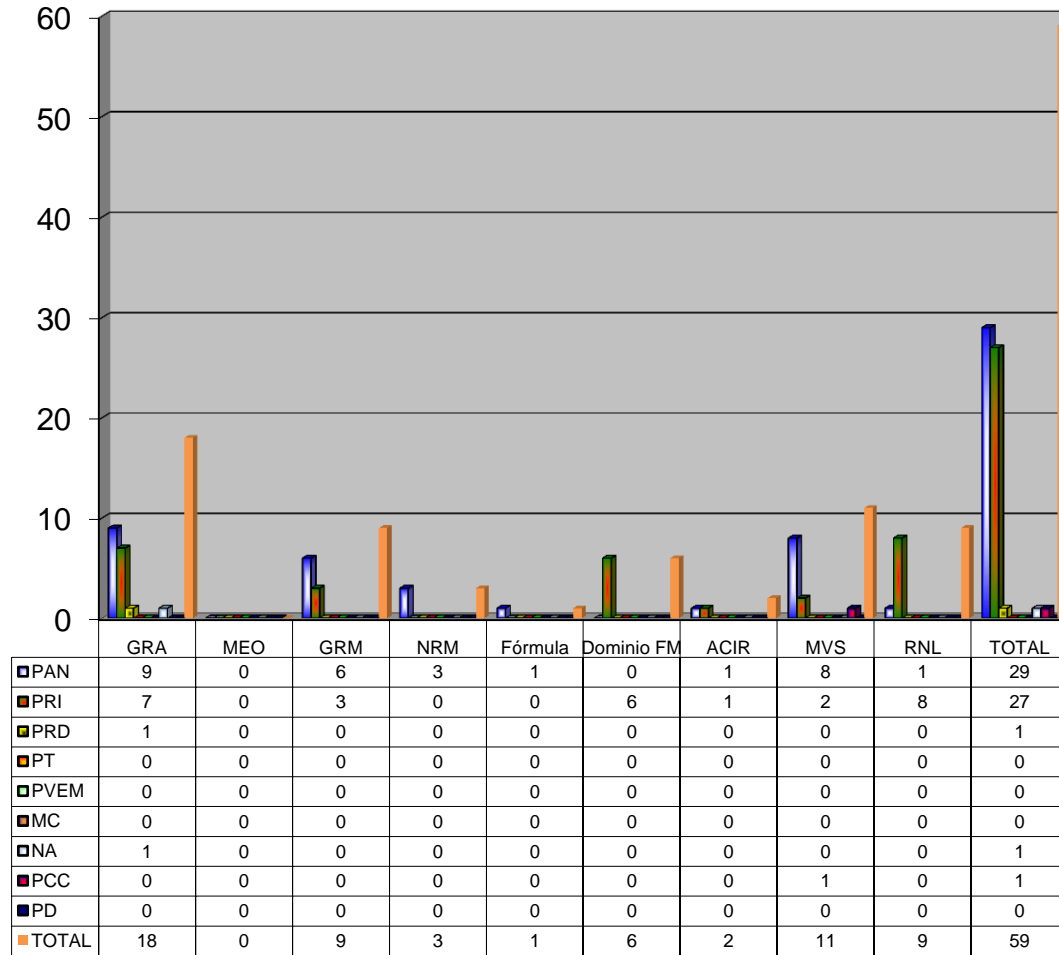

COMISIÓN ESTATAL ELECTORAL DE NUEVO LEÓN
PORCENTAJE Y ESPACIO TOTAL DEDICADO A CADA PARTIDO POLÍTICO EN PRENSA (CM2)
ACUMULADO DE PRENSA ENERO DE 2014

COMISIÓN ESTATAL ELECTORAL DE NUEVO LEÓN
PORCENTAJE Y NÚMERO TOTAL DE NOTAS DEDICADAS A CADA PARTIDO POLÍTICO EN
PRENSA
ACUMULADO DE PRENSA ENERO DE 2014

COMISIÓN ESTATAL ELECTORAL DE NUEVO LEÓN
TOTAL DE NOTAS DEDICADAS A CADA PARTIDO POLÍTICO POR GRUPO EDITORIAL
ACUMULADO DE PRENSA ENERO DE 2014

COMISIÓN ESTATAL ELECTORAL DE NUEVO LEÓN
PORCENTAJE Y TIEMPO TOTAL DEDICADO A CADA PARTIDO POLÍTICO EN RADIO (HORAS)
ACUMULADO DE ENERO DEL 2014

COMISIÓN ESTATAL ELECTORAL DE NUEVO LEÓN
PORCENTAJE Y NÚMERO TOTAL DE NOTAS DEDICADAS A CADA PARTIDO POLÍTICO EN
RADIO
ACUMULADO DE ENERO DEL 2014

COMISIÓN ESTATAL ELECTORAL DE NUEVO LEÓN
TOTAL DE NOTAS DEDICADAS A CADA PARTIDO POLÍTICO POR GRUPO RADIOFÓNICO
ACUMULADO DE ENERO DEL 2014

COMISIÓN ESTATAL ELECTORAL DE NUEVO LEÓN
PORCENTAJE Y TIEMPO TOTAL DEDICADO A CADA PARTIDO POLÍTICO EN TELEVISIÓN
(HORAS)
ACUMULADO DE ENERO 2014

COMISIÓN ESTATAL ELECTORAL DE NUEVO LEÓN
PORCENTAJE Y NÚMERO TOTAL DE NOTAS DEDICADAS A CADA PARTIDO POLÍTICO EN
TELEVISIÓN
ACUMULADO DE ENERO 2014