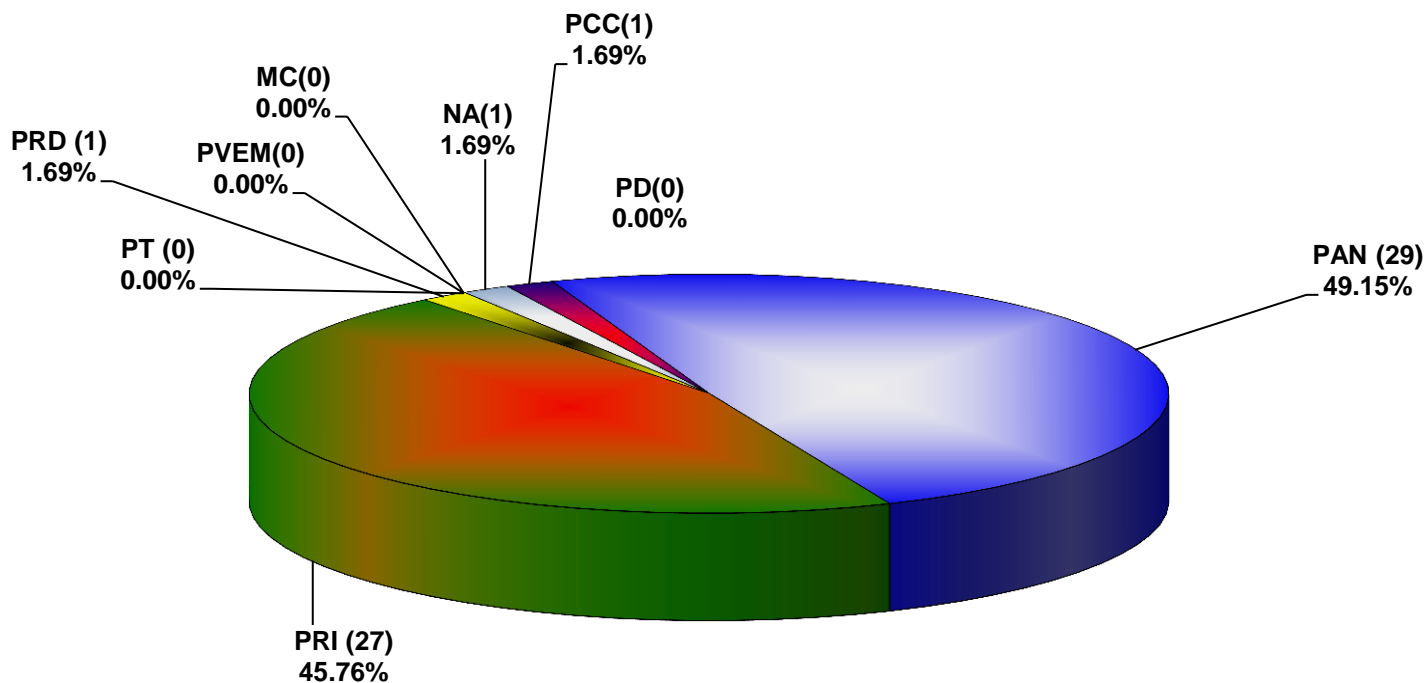

COMISIÓN ESTATAL ELECTORAL DE NUEVO LEÓN
PORCENTAJE Y ESPACIO TOTAL DEDICADO A CADA PARTIDO POLÍTICO EN PRENSA (CM2)
ACUMULADO DE PRENSA ENERO DE 2014

COMISIÓN ESTATAL ELECTORAL DE NUEVO LEÓN
PORCENTAJE Y NÚMERO TOTAL DE NOTAS DEDICADAS A CADA PARTIDO POLÍTICO EN
PRENSA
ACUMULADO DE PRENSA ENERO DE 2014

COMISIÓN ESTATAL ELECTORAL DE NUEVO LEÓN
TOTAL DE NOTAS DEDICADAS A CADA PARTIDO POLÍTICO POR GRUPO EDITORIAL
ACUMULADO DE PRENSA ENERO DE 2014

COMISIÓN ESTATAL ELECTORAL DE NUEVO LEÓN
PORCENTAJE Y TIEMPO TOTAL DEDICADO A CADA PARTIDO POLÍTICO EN RADIO (HORAS)
ACUMULADO DE ENERO DEL 2014

COMISIÓN ESTATAL ELECTORAL DE NUEVO LEÓN
PORCENTAJE Y NÚMERO TOTAL DE NOTAS DEDICADAS A CADA PARTIDO POLÍTICO EN
RADIO
ACUMULADO DE ENERO DEL 2014

COMISIÓN ESTATAL ELECTORAL DE NUEVO LEÓN
TOTAL DE NOTAS DEDICADAS A CADA PARTIDO POLÍTICO POR GRUPO RADIOFÓNICO
ACUMULADO DE ENERO DEL 2014